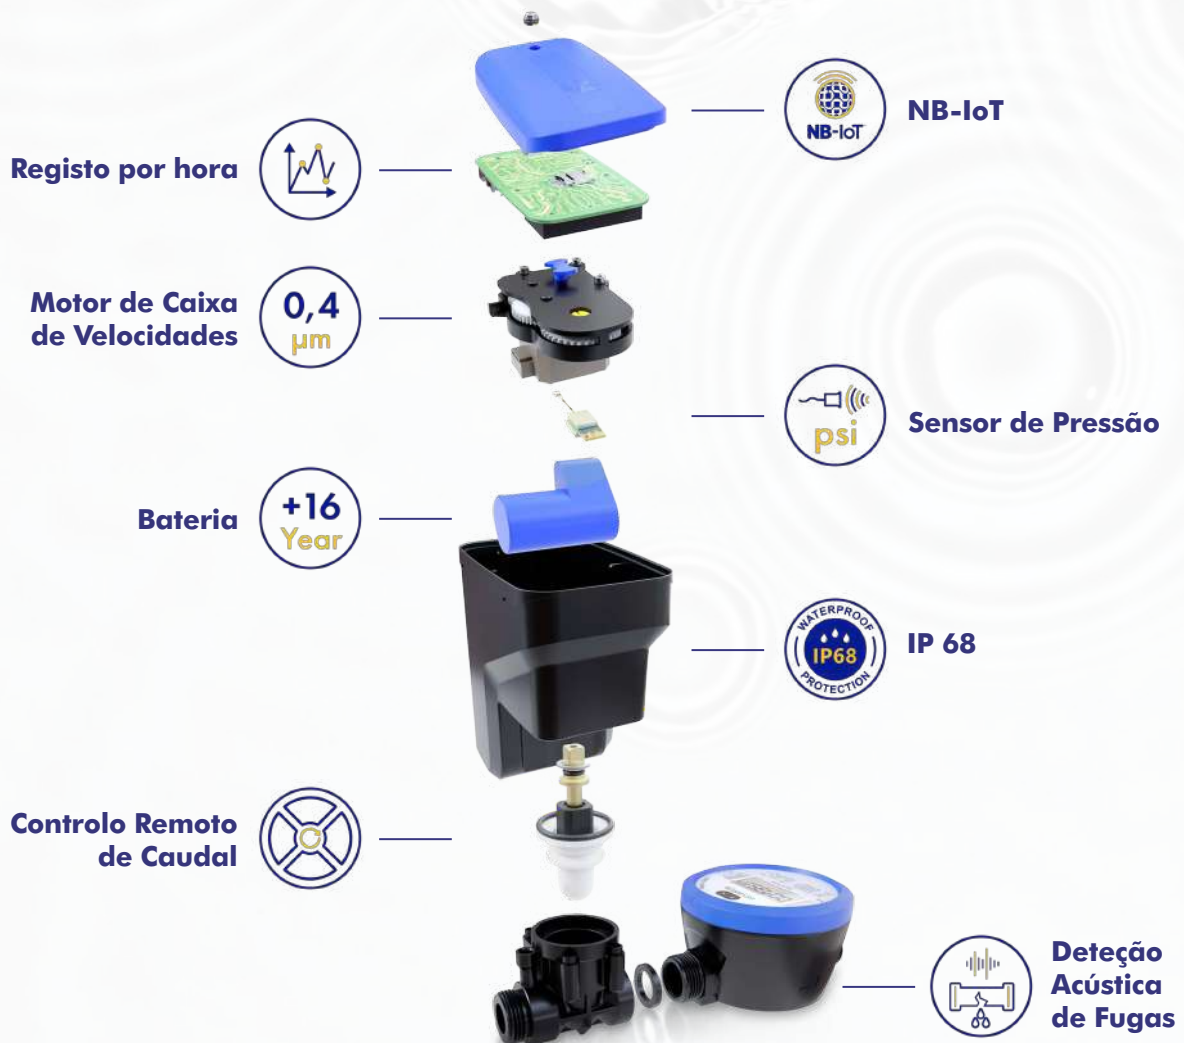

# Piabox.

A nova geração de válvulas inteligentes para água

**Tecnologia comprovada.  
Com um histórico de sucesso.**

Poupe água hoje

Garanta o amanhã

### Uma inovação que permite às entidades gestoras:

-  **Digitalizar** as redes de distribuição de água, incluindo **medição de alta qualidade**
-  **Gerir eventos de caudal reverso**
-  **Detetar e localizar fugas** no lado do cliente e da rede
-  **Medir a pressão** da rede de distribuição
-  **Gerir eventos de fluxo** reverso remotamente
-  **Monitorizar** a qualidade das obras de **infraestrutura**
-  **Integrar novas ferramentas de gestão da água** com os sistemas existentes
-  **Reduzir a pegada de carbono** da produção de água
-  **Satisfazer os clientes**

# Piabox.

A nova geração de válvulas inteligentes para água

A PiaBox é uma válvula de água inteligente de nova geração que ajuda tanto as entidades gestoras de água potável como os utilizadores domésticos a medir e gerir de forma eficiente os níveis de consumo de água.

A PiaBox é instalada no lado do consumidor, integra-se facilmente com os sistemas existentes das entidades gestoras e dispõe de comunicação bidirecional, baseada no protocolo NB-IoT.

A PiaBox não é apenas uma válvula inteligente - é o motor por detrás das redes de água inteligentes. Projetada para gerar dados de alta qualidade em tempo real, a PiaBox permite que as entidades gestoras meçam o consumo de água e monitorizem, gerem e otimizem a sua infraestrutura com precisão.